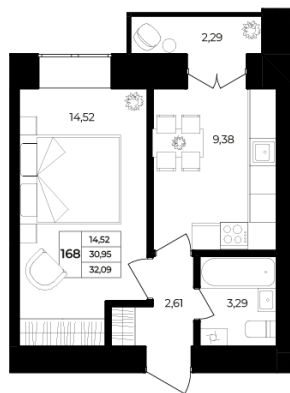

Номер: 168

1 комнатная 32.09 м²

Отсканируйте QR-код
и смотрите на сайте
novoe-bragino.ru

1к
32,09

3 315 132 руб.

В ипотеку от 11 742 руб.

Высокие потолки

Предчистовая отделка

Старт продаж

Корпус	Дом №2	Этаж	3
Секция	Секция №1	Сдача	3 кв. 2028

Адрес офиса продаж

г Ярославль, Ленинградский пр-кт 15

02.06.2026 23:24 (Мск)

Не является публичной офертой, цена может быть скорректирована.
Информация взята с сайта «novoe-bragino.ru».

время работы

пн-пт: 10:00-19:00

На этаже 3

1 комнатная 32.09 м²

1 секция, 3 этаж

Адрес офиса продаж

г Ярославль, Ленинградский пр-
кт 15

время работы