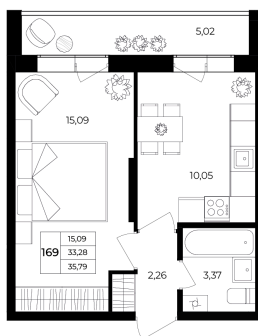

Номер: 169

1 комнатная 33.28 м²

Отсканируйте QR-код
и смотрите на сайте
novoe-bragino.ru

1к
35,79

4 280 474 руб.

В ипотеку от 15 161 руб.

Высокие потолки

Предчистовая отделка

Старт продаж

Корпус

Дом №1

Этаж

16

Секция

Первая

Сдача

пн-пт: 10:00-19:00

На этаже 16

1 комнатная 33.28 м²

Адрес офиса продаж
г Ярославль, Ленинградский пр-
кт 15

02.06.2026 23:25 (Мск)

Не является публичной офертой, цена может быть скорректирована.
Информация взята с сайта «novoe-bragino.ru».