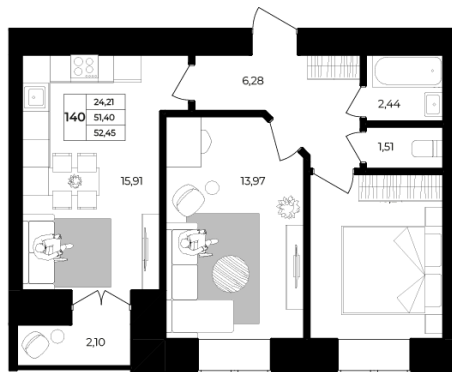

Номер: 140

2 комнатная 52.45 м²

Отсканируйте QR-код
и смотрите на сайте
novoe-bragino.ru

2к
52,45

5 347 142 руб.

В ипотеку от 18 939 руб.

Высокие потолки

Предчистовая отделка

Старт продаж

Корпус	Дом №2	Этаж	1
Секция	Секция №1	Сдача	3 кв. 2028

Адрес офиса продаж

г Ярославль, Ленинградский пр-кт 15

02.06.2026 23:19 (Мск)

Не является публичной офертой, цена может быть скорректирована.
Информация взята с сайта «novoe-bragino.ru».

время работы

пн-пт: 10:00-19:00

На этаже 1

2 комнатная 52.45 м²

1 секция, 1 этаж
жилые квартиры

Адрес офиса продаж

г Ярославль, Ленинградский пр-
кт 15

время работы