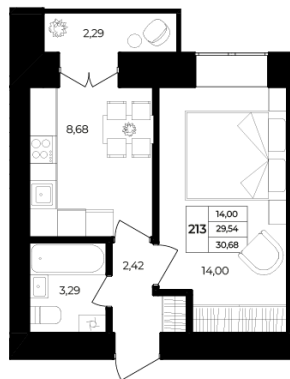

Номер: 213

Отсканируйте QR-код
и смотрите на сайте
novoe-bragino.ru

1 комнатная 30.68 м²

1к
30,68

3 346 882 руб.

В ипотеку от 11 854 руб.

Высокие потолки

Предчистовая отделка

Старт продаж

Корпус	Дом №2	Этаж	8
Секция	Секция №1	Сдача	3 кв. 2028

Адрес офиса продаж

02.06.2026 23:27 (Мск)

г Ярославль, Ленинградский пр-кт 15

Не является публичной офертой, цена может быть скорректирована.
Информация взята с сайта «novoe-bragino.ru».

время работы

пн-пт: 10:00-19:00

На этаже 8

1 комнатная 30.68 м²

1 секция, 8 этаж

Адрес офиса продаж

г Ярославль, Ленинградский пр-
кт 15

время работы