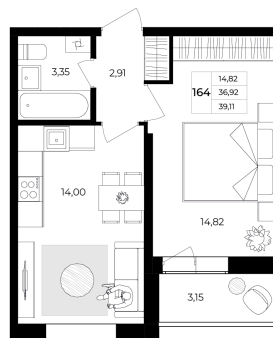

Номер: 164

Отсканируйте QR-код
и смотрите на сайте
novoe-bragino.ru

1 комнатная 36.92 м²

1к
39,11

4 415 447 руб.

В ипотеку от 15 639 руб.

Высокие потолки

Предчистовая отделка

Старт продаж

Корпус	Дом №1	Этаж	15
Секция	Первая	Сдача	4 кв. 2027

Адрес офиса продаж

02.06.2026 23:26 (Мск)

г Ярославль, Ленинградский пр-кт 15

Не является публичной офертой, цена может быть скорректирована.
Информация взята с сайта «novoe-bragino.ru».

время работы

пн-пт: 10:00-19:00

На этаже 15

1 комнатная 36.92 м²

15 этаж

Адрес офиса продаж

г Ярославль, Ленинградский пр-
кт 15

время работы