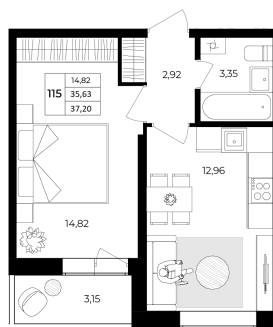

Номер: 115

1 комнатная 35.63 м²

Отсканируйте QR-код
и смотрите на сайте
novoe-bragino.ru

1к
37,20

4 010 513 руб.

В ипотеку от 14 205 руб.

Высокие потолки

Предчистовая отделка

С балконом

Старт продаж

Кухня-гостиная

Корпус

Дом №1

Этаж

11

Секция