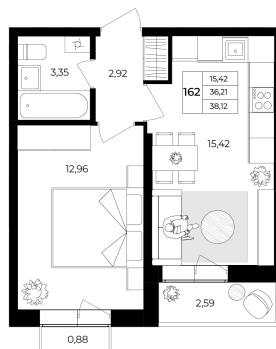

Номер: 162

1 комнатная 36.21 м²

Отсканируйте QR-код
и смотрите на сайте
novoe-bragino.ru

1к
36.12

4 330 535 руб.

В ипотеку от 15 338 руб.

Высокие потолки

Предчистовая отделка

Старт продаж

Корпус	Дом №1	Этаж	15
Секция	Первая	Сдача	4 кв. 2027

Адрес офиса продаж

02.06.2026 23:30 (Мск)

г Ярославль, Ленинградский пр-кт 15

Не является публичной офертой, цена может быть скорректирована.
Информация взята с сайта «novoe-bragino.ru».

время работы

пн-пт: 10:00-19:00

На этаже 15

1 комнатная 36.21 м²

15 этаж

Адрес офиса продаж

г Ярославль, Ленинградский пр-
кт 15

время работы