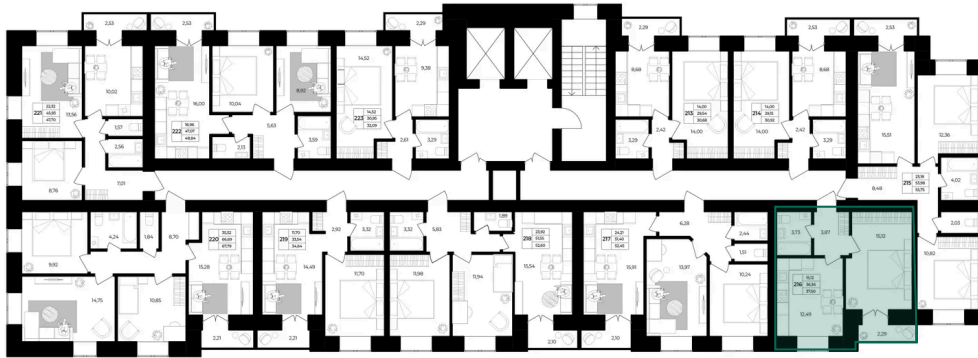

пн-пт: 10:00-19:00

На этаже 8

1 комнатная 37.5 м²

1 секция, 8 этаж

Адрес офиса продаж

г Ярославль, Ленинградский пр-
кт 15

время работы

пн-пт: 10:00-19:00