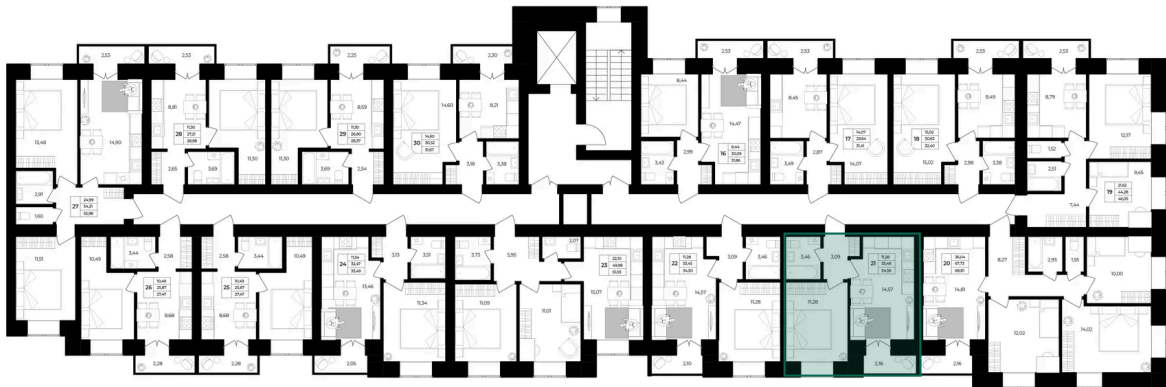

пн-пт: 10:00-19:00

На этаже 2

1 комнатная 34.56 м²

2 секция, 2 этаж

Адрес офиса продаж

г Ярославль, Ленинградский пр-кт 15

время работы

пн-пт: 10:00-19:00