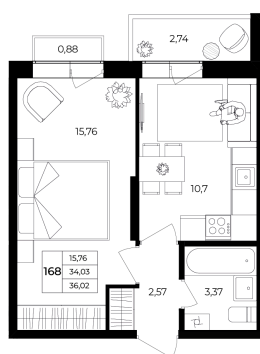

Номер: 168

1 комнатная 34.03 м²

Отсканируйте QR-код
и смотрите на сайте
novoe-bragino.ru

1к
36,02

4 143 833 руб.

В ипотеку от 14 677 руб.

Высокие потолки

Предчистовая отделка

Старт продаж

Корпус	Дом №1	Этаж	15
Секция	Первая	Сдача	4 кв. 2027

Адрес офиса продаж

02.06.2026 23:22 (Мск)

г Ярославль, Ленинградский пр-кт 15

Не является публичной офертой, цена может быть скорректирована.
Информация взята с сайта «novoe-bragino.ru».

время работы

пн-пт: 10:00-19:00

На этаже 15

1 комнатная 34.03 м²

15 этаж

Адрес офиса продаж

г Ярославль, Ленинградский пр-кт 15

время работы