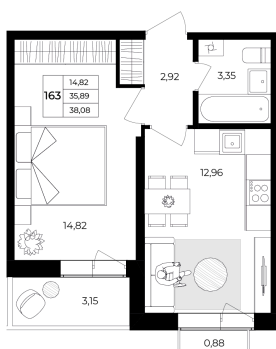

Номер: 163

1 комнатная 35.89 м²

Отсканируйте QR-код
и смотрите на сайте
novoe-bragino.ru

1к
38,08

4 328 334 руб.

В ипотеку от 15 330 руб.

Высокие потолки

Предчистовая отделка

Старт продаж

Корпус

Дом №1

Этаж

15

Секция

Первая

Сдача