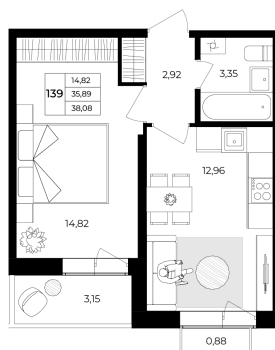

Номер: 139

1 комнатная 35.89 м²

Отсканируйте QR-код
и смотрите на сайте
novoe-bragino.ru

1к
38,08

4 328 334 руб.

В ипотеку от 15 330 руб.

Высокие потолки

Предчистовая отделка

С балконом

Старт продаж

Кухня-гостиная

Корпус

Дом №1

Этаж

13

Секция