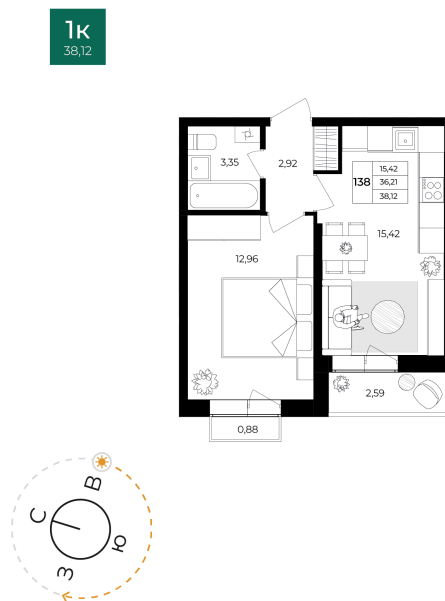

Номер: 138

1 комнатная 36.21 м²

Отсканируйте QR-код
и смотрите на сайте
novoe-bragino.ru

4 330 535 руб.

В ипотеку от 15 338 руб.

Высокие потолки

Предчистовая отделка

С балконом

Старт продаж

Кухня-гостиная

Корпус	Дом №1	Этаж	13
Секция	Первая	Сдача	4 кв. 2027

Адрес офиса продаж

г Ярославль, Ленинградский пр-кт 15

02.06.2026 23:27 (Мск)

Не является публичной офертой, цена может быть скорректирована.
Информация взята с сайта «novoe-bragino.ru».

время работы

пн-пт: 10:00-19:00

На этаже 13

1 комнатная 36.21 м²

13 этаж

Адрес офиса продаж

г Ярославль, Ленинградский пр-
кт 15

время работы